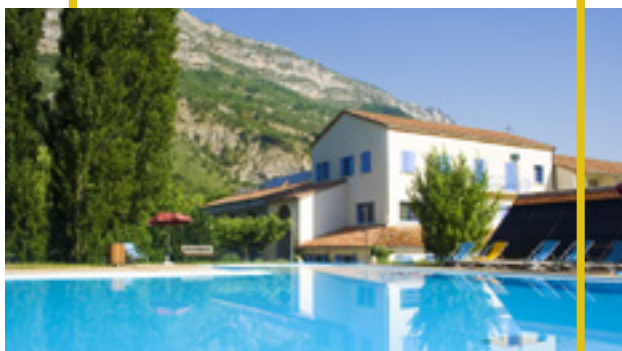

LES LAVANDES DRÔME PROVENCALE

- Dimanche 26 au Jeudi 30/05/19 : ~~272 €~~ **250 €**
- Jeudi 30 au Dimanche 02/06/19 : **226 €**
- Dimanche 02 au Samedi 08/06/19 : ~~381 €~~ **360 €**
- Lundi 10 au Samedi 15/06/19 : ~~313 €~~ **290 €**

DEMANDER UN DEVIS